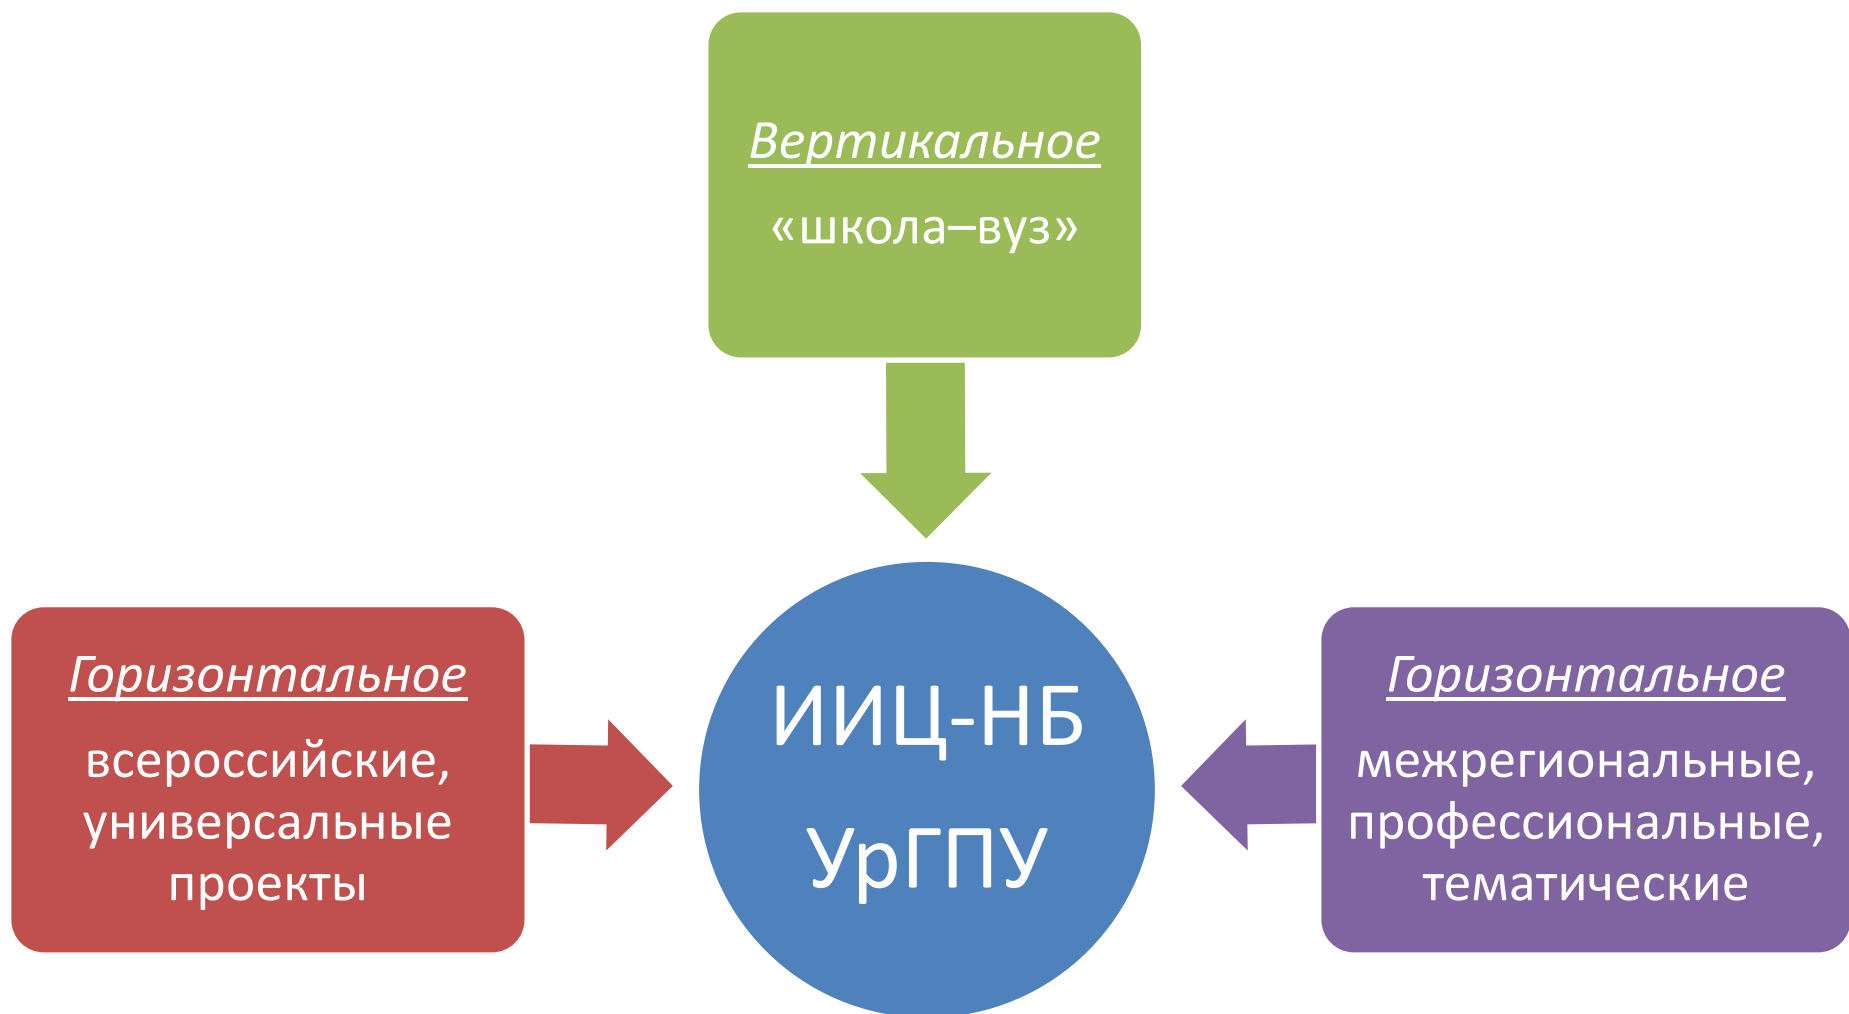

Ключевыми характеристиками сетевого взаимодействия являются:

Пространство

Информация

Время

Всероссийские, универсальные проекты

Межрегиональные, профессиональные, тематические проекты

Межвузовская
Электронная
Бiblioteca

Эффекты, получаемые участниками сетевой структуры

- **Непрерывность обмена информацией.**

- **Возможности доступа к разнообразным ресурсам**

- **Ускорение процессов передачи информации**

- **Уменьшение совокупности затрат**